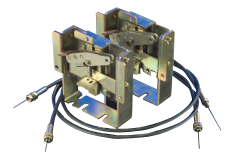

Транспортная тележка

Тестер защитного реле

Исполнение для тропического климата, антикоррозийное и для условий холодного климата

Тестовая перемычка

Понижающий трансформатор с 440V до 220V

Механическая, ключная и Castell блокировки