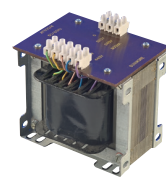

Транспортная тележка

Тестер защитного реле

Исполнение для тропического климата, антикоррозийное и для условий холодного климата

Тестовая перемычка

Понижающий трансформатор с 440V до 220V

Механическая, ключная и Castell блокировки