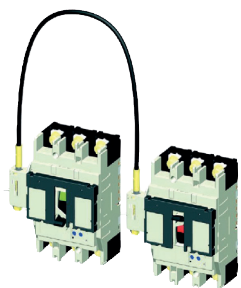

Аксессуары для выключателей в литом корпусе

Монитор температуры контактов и сигнализация

Сигнализация
Дополнительные контакты

Клеммная крышка для фронтального присоединения

Клеммная крышка для заднего присоединения и втычных автоматов

Клеммная крышка для кабельных зажимов

Втычное основание

Переходники для заднего подключения

Кабельные зажимы

Присоединительные шины

Замок на рукоятку

Независимый расцепитель

Дополнительная нейтраль
Расцепитель минимального напряжения

Клеммный блок

Межполюсные барьеры

Рамка на дверь

Тестер реле перегрузок

Адаптер для DIN-рейки

Гибкая механическая взаимоблокировка*

Жесткая механическая взаимоблокировка*

Механическая взаимоблокировка Slide-типа